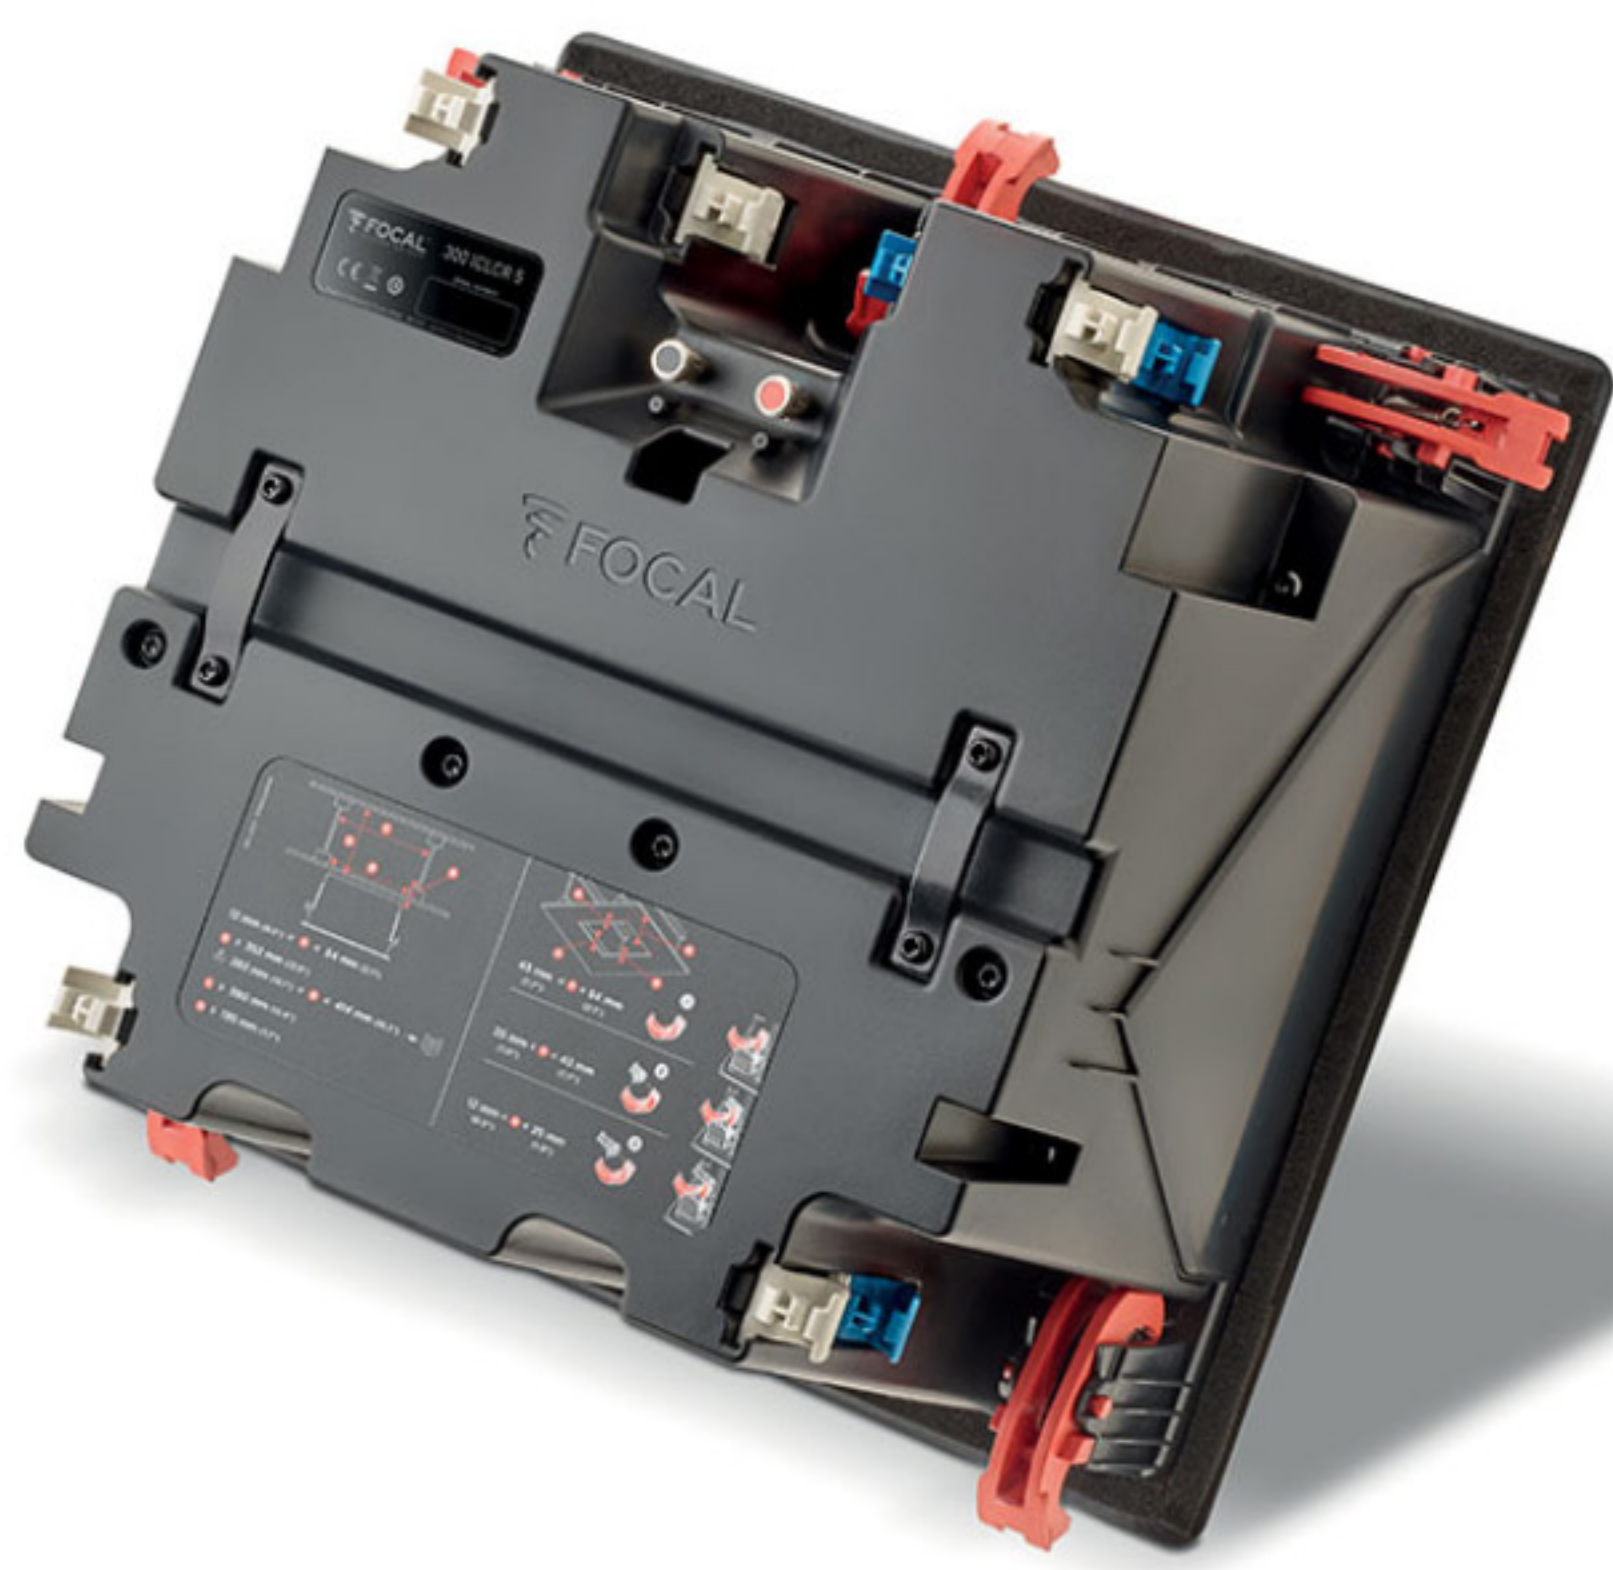

300 ICLCR 5

波利瓦尔

扬声器的应用范围非常广泛：前置左声道、中置声道或右声道、后置声道和高音声道，可低调而高效地满足各种布局限制。其可调节的中段高音单元，即使扬声器偏离轴线，也能将声音锁定在聆听点，重现电影原声的复杂性。

影院的巅峰之作

10 厘米中低音扬声器继承了亚麻布膜。FOCAL 的这一技术可扩散出非常自然、无色差的声音，提供极佳的声音清晰度：电影场景和电影对白呈现出另一个维度。

高保真灯光照亮你的房间。

实用美观

采用简易快速安装 (EQI)，安装时无需任何工具！安装快捷，随附的电源预安装套件可适配所有天花板。为了与任何室内装饰完美融合，格栅采用了喷漆设计。

规格

声音 - 声学

- 产品类型：3-在天花板上建造
- 膜：Flax
- 中等的：4英寸 (25mm) 亚麻中心
- 低切割频率 (-6dB)：45 Hz
- 最小的阻抗：2.9 Ω
- 标称阻抗：8 Ω
- 推荐的放大功率：50 - 150 W
- 灵敏度：91 dB

设计

- 高度：370 mm
- 宽度：370 mm
- 深度：195 mm
- 可管理的天花板厚度 (最小)：12 mm
- 可管理的天花板厚度 (最大)：54 mm
- 简单的快速安装：有
- 嵌入式高度：340 mm
- 凹陷宽度：340 mm
- 嵌入深度：7.5 in

附件包括

- 黑白毡：黑白准备粘住
- 切出模板：有
- 网格：用现成的正方形和圆形前格栅交付