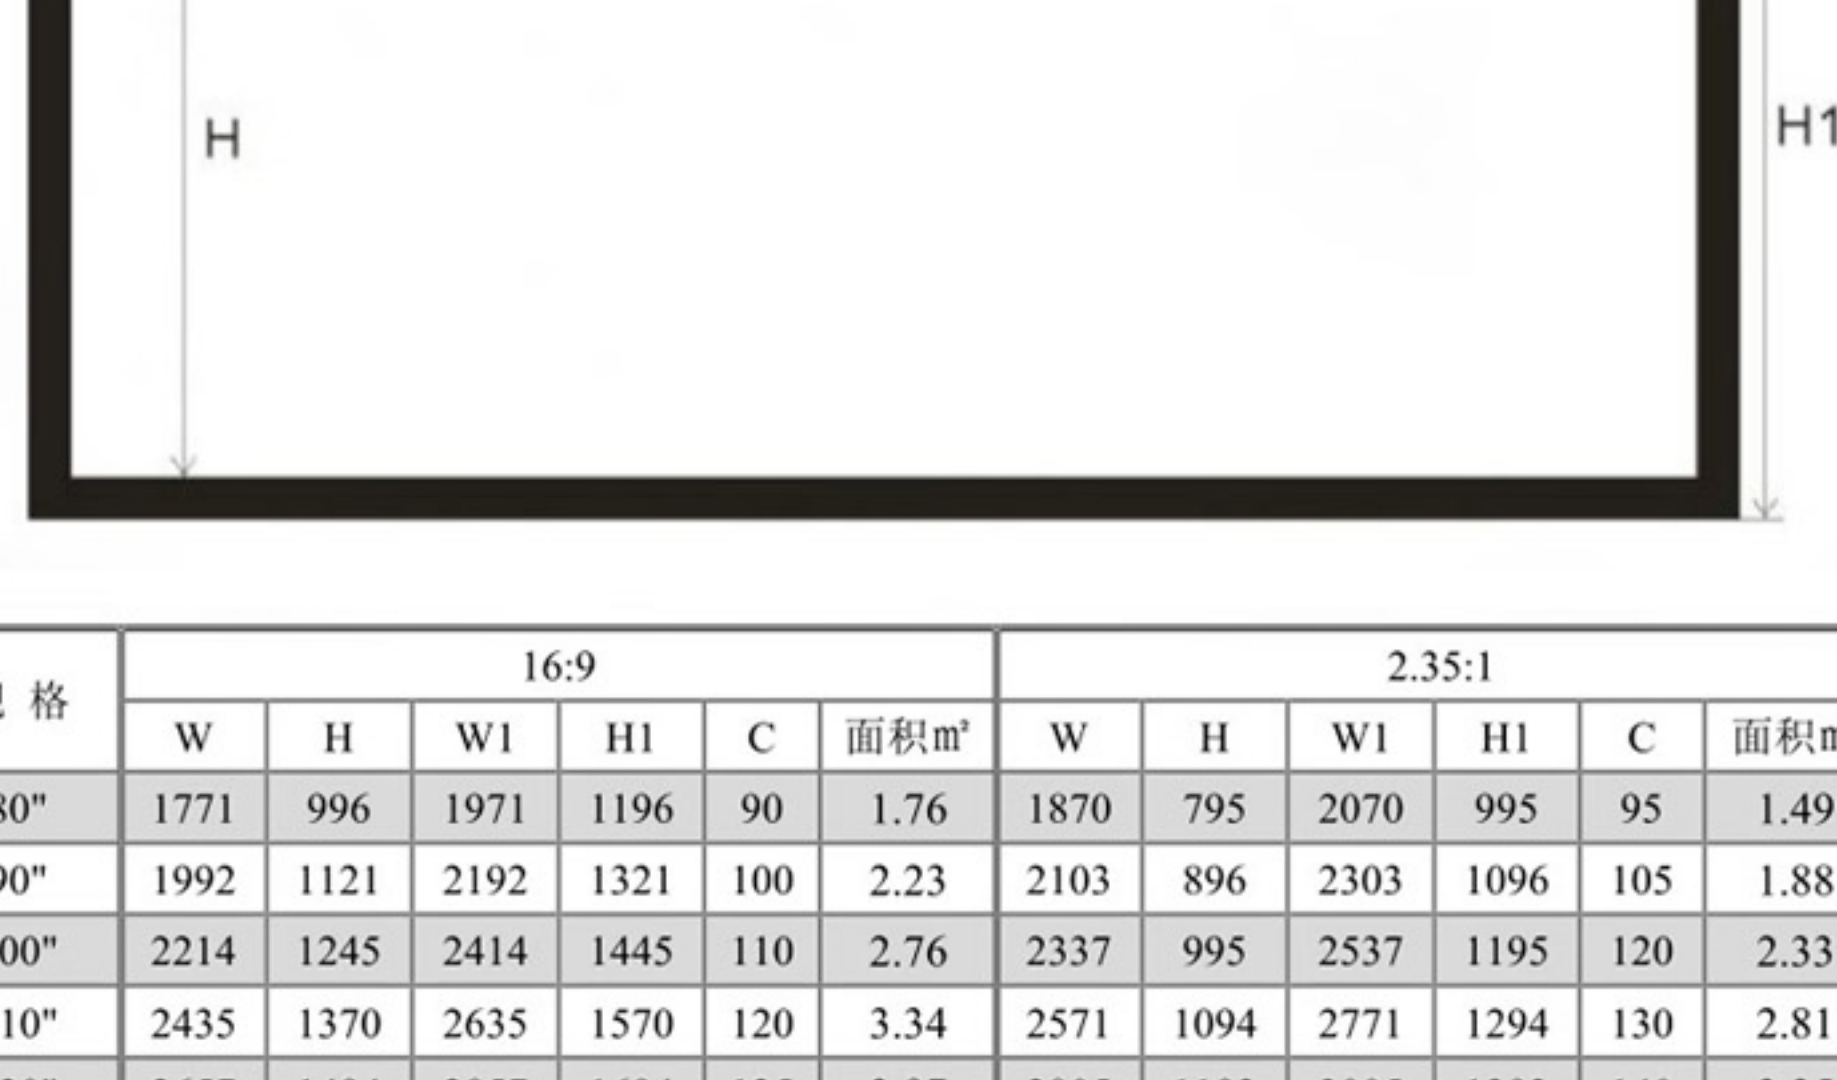

4K高清显示

大屏大视野

180°可视角度 任何角度都可观看高清画质

参数及尺寸表

规格	16:9						2.35:1					
	W	H	W1	H1	C	面积m ²	W	H	W1	H1	C	面积m ²
80"	1771	996	1971	1196	90	1.76	1870	795	2070	995	95	1.49
90"	1992	1121	2192	1321	100	2.23	2103	896	2303	1096	105	1.88
100"	2214	1245	2414	1445	110	2.76	2337	995	2537	1195	120	2.33
110"	2435	1370	2635	1570	120	3.34	2571	1094	2771	1294	130	2.81
120"	2657	1494	2857	1694	135	3.97	2805	1193	3005	1393	140	3.35
130"	2878	1619	3078	1819	145	4.66	3038	1294	3238	1494	150	4.23
140"	3099	1743	3299	1943	155	5.4	3272	1393	3472	1593	165	4.56
150"	3321	1868	3521	2068	165	6.2	3506	1491	3706	1691	175	5.23
160"	3542	1992	3742	2192	180	7.06	3740	1590	3940	1790	190	5.95
170"	3764	2117	3964	2317	190	7.97	3973	1691	4173	1891	200	6.72
180"	3985	2242	4185	2442	200	8.93	4207	1790	4407	1990	210	7.53
190"	4206	2366	4406	2566	210	9.95	4441	1889	4641	2089	220	8.39
200"	4428	2491	4628	2691	220	11.03	4674	1990	4874	2190	235	9.3
210"	4649	2615	4849	2815	230	12.16	4908	2089	5108	2289	245	10.25
220"	4871	2740	5071	2940	240	13.35	5142	2188	5342	2388	260	11.25
230"	5092	2864	5292	3064	255	14.58	5376	2286	5576	2486	270	12.29
240"	5313	2989	5513	3189	265	15.88	5609	2388	5809	2588	280	13.39
250"	5535	3113	5735	3313	275	17.23	5843	2486	6043	2686	290	14.53
260"	5756	3238	5956	3438	290	18.64	6077	2585	6277	2785	305	15.71
270"	5977	3362	6177	3562	300	20.1	6310	2686	6510	2886	315	16.95
280"	6199	3487	6399	3687	310	21.62	6544	2785	6744	2985	330	18.23
290"	6420	3611	6620	3811	320	23.18	6778	2884	6978	3084	340	19.55
300"	6642	3736	6842	3936	330	24.81	7012	2983	7212	3183	350	20.92

(以100mm边框为例, 单位: mm)