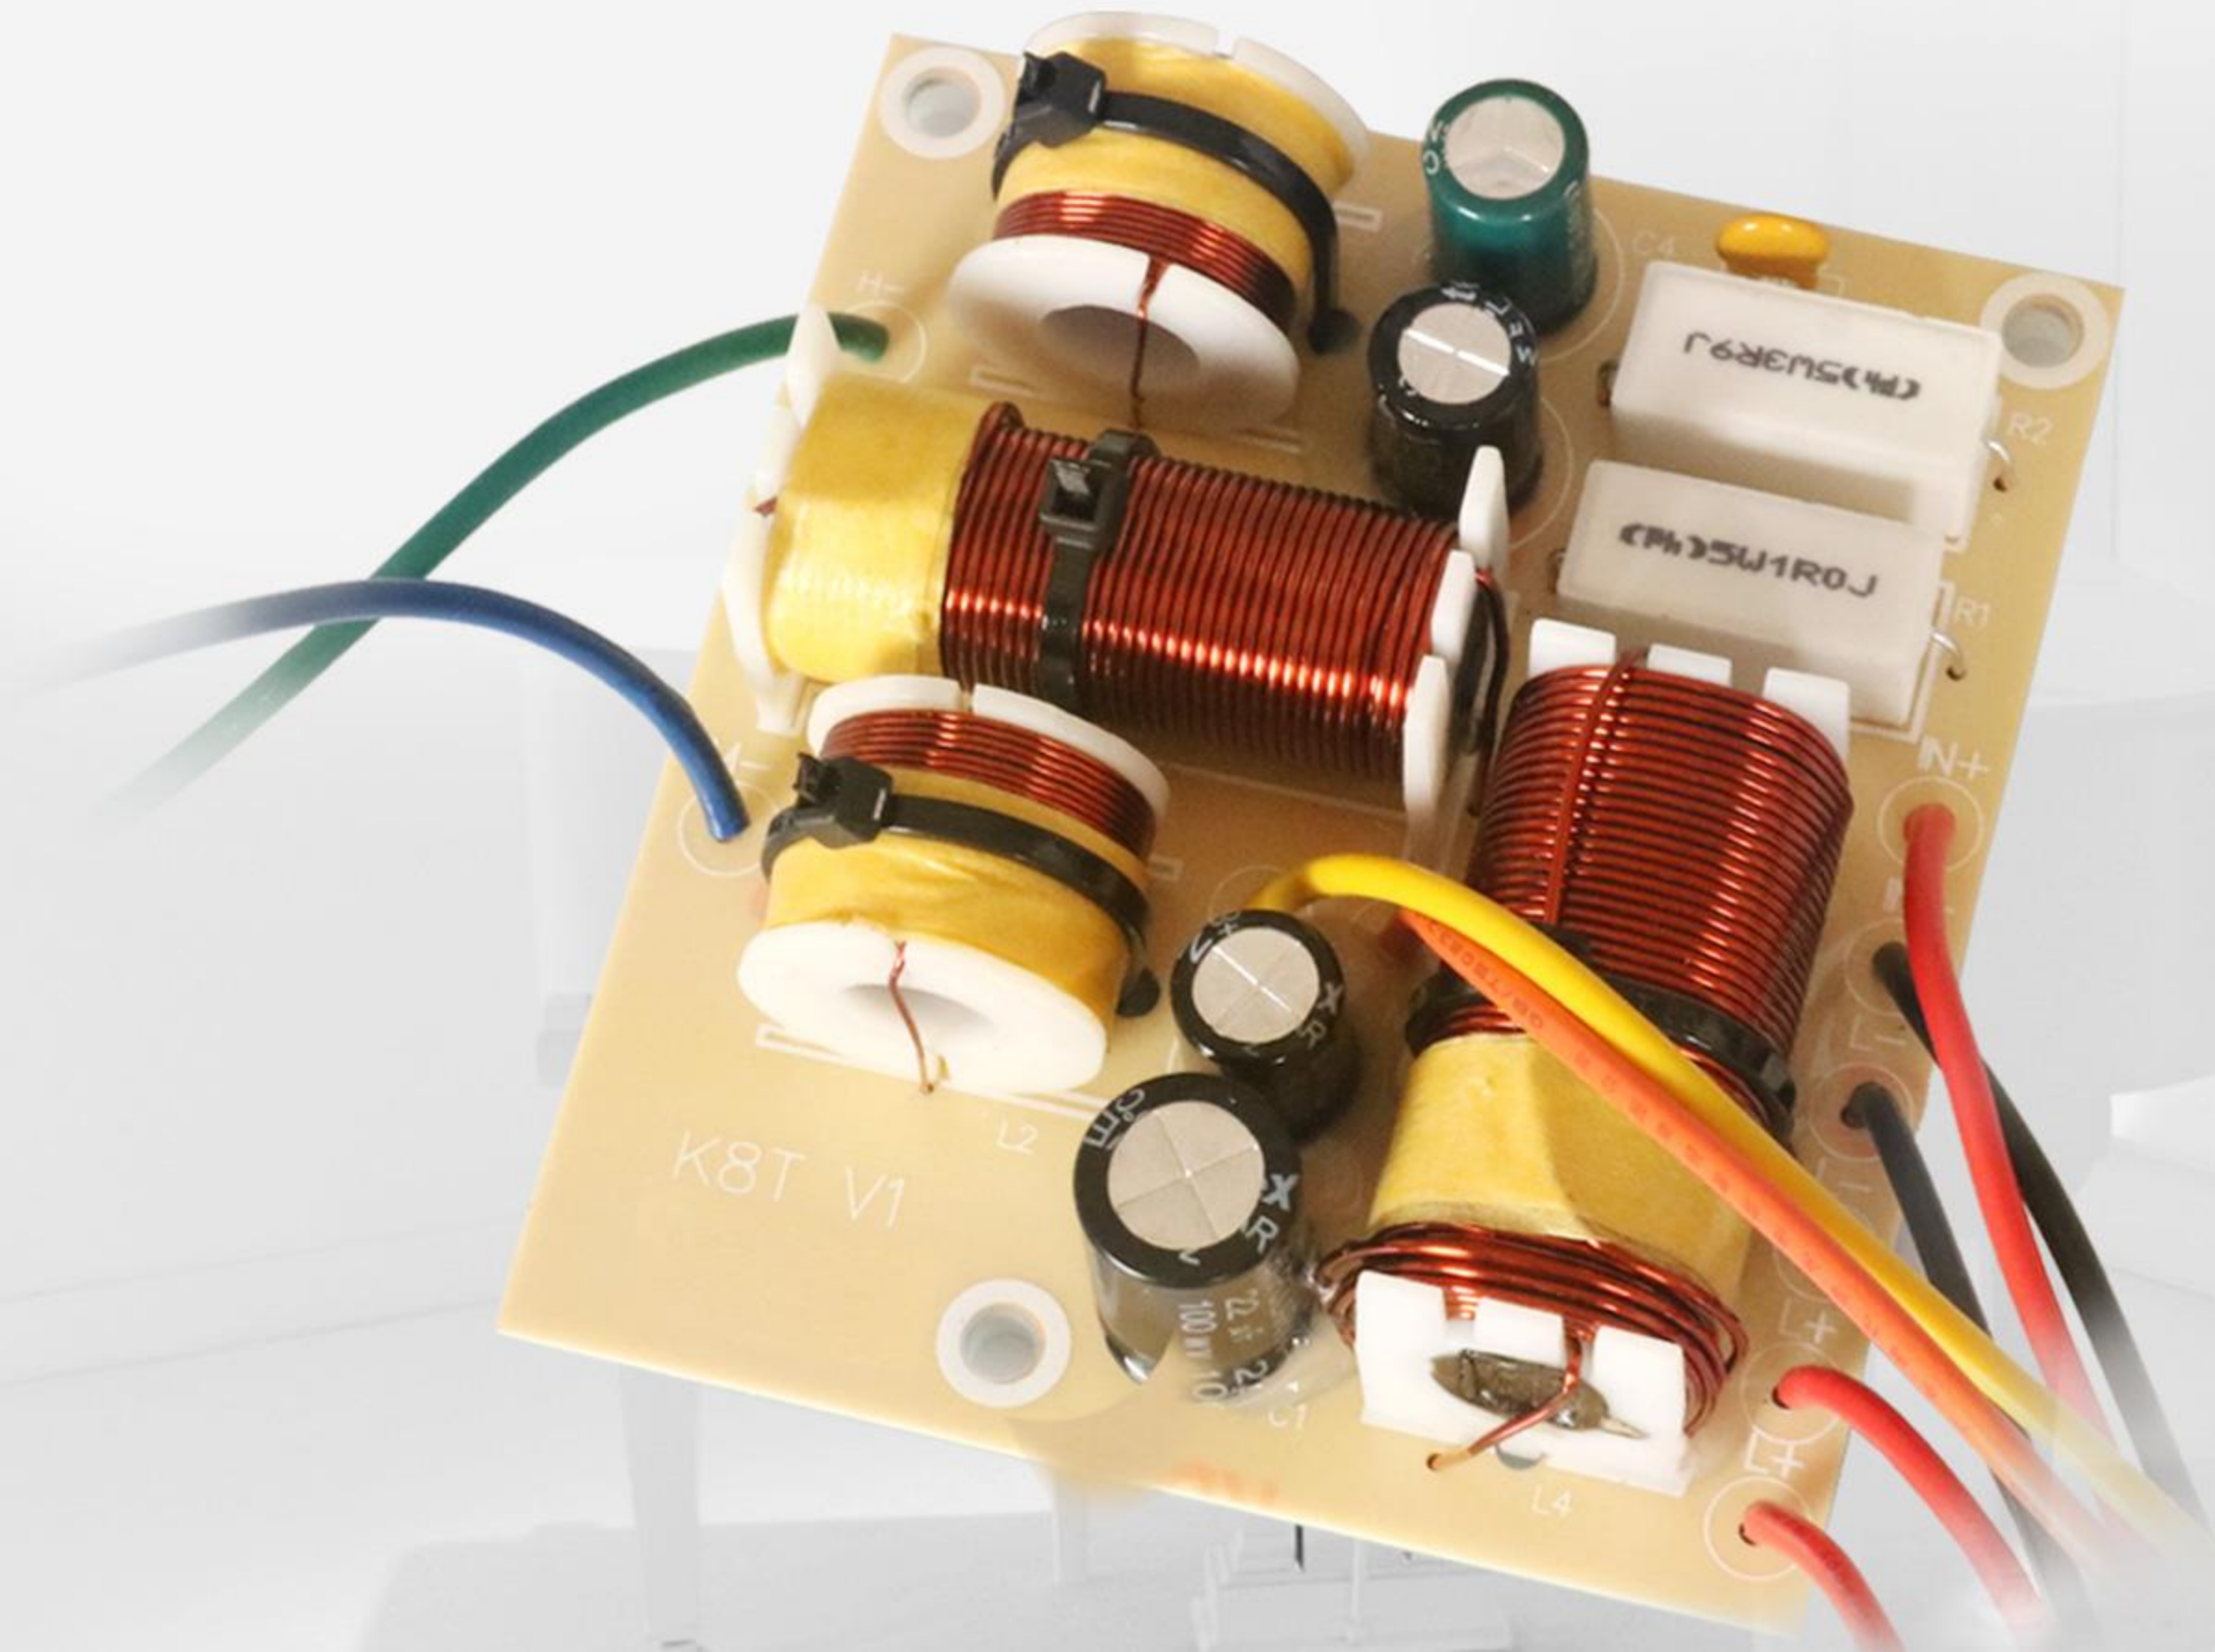

—时尚简约·音质细腻—

几何对称 哑铃设计

使其合成声像位于其几何中心连线的中点上，使各频段的声像合一，避免多分频音箱由于单元安装分散造成的声像分离现象，这种声场能够让中置对人声更加的逼真，声音更加富有临场感；

布局合理 精巧设计

QS音箱布局合理，利用更小的腔体，分别设计了双6.5寸QS-6.2+喇叭单元；双8寸QS-8.2+喇叭单元，让更薄、更窄、更精致的音箱响应更广的声域和表现更动听的声音。

自恢复电路保护

采用了高音喇叭自恢复保护电路设计能够在碰到特大电流时自动启动保护机制，保护高音喇叭不被烧毁，当功率正常后又能自动恢复正常工作

低频强劲 声场震撼

前置倒相的音箱设计，让音箱的低频响应更迅速、敏捷
从而获得更优秀的低音表现

超薄设计 精心选材

QS音箱采用厚达25mm黑胡桃木(MDF板); QS-8.2+整箱达到150mm超薄设计(QS-6.2+ 135mm),物理特性好,声音表现松软、温润和弹性。

观影震撼 唱歌轻松

拥有出色的卡拉OK效果，人声还原度高。高音穿透力强、明亮通透；中低音自然饱满醇厚。加上多种音乐模式的效果加持，宛如演唱会中歌星再现，随时随地开启欢唱模式。

—卓然品味·彰显不凡—

号角设计 高能**丝膜**高音

—1吋丝膜球顶高音单元，采用轻薄柔软的织物振膜，音圈达到25mm；有效抑制中频段分频振动造成的非线性失真，声音平滑细腻，通透明艳；

1吋丝膜
膜球顶高音

25mm
直径

全铝散热 独有定制

——小身材，大能量，专业声学设计，圆形广角覆盖，声场更宽阔，声音更柔和，专业一体成型铝合金散热器，保证单元长期工作稳定可靠，性能始终处于至优状态。