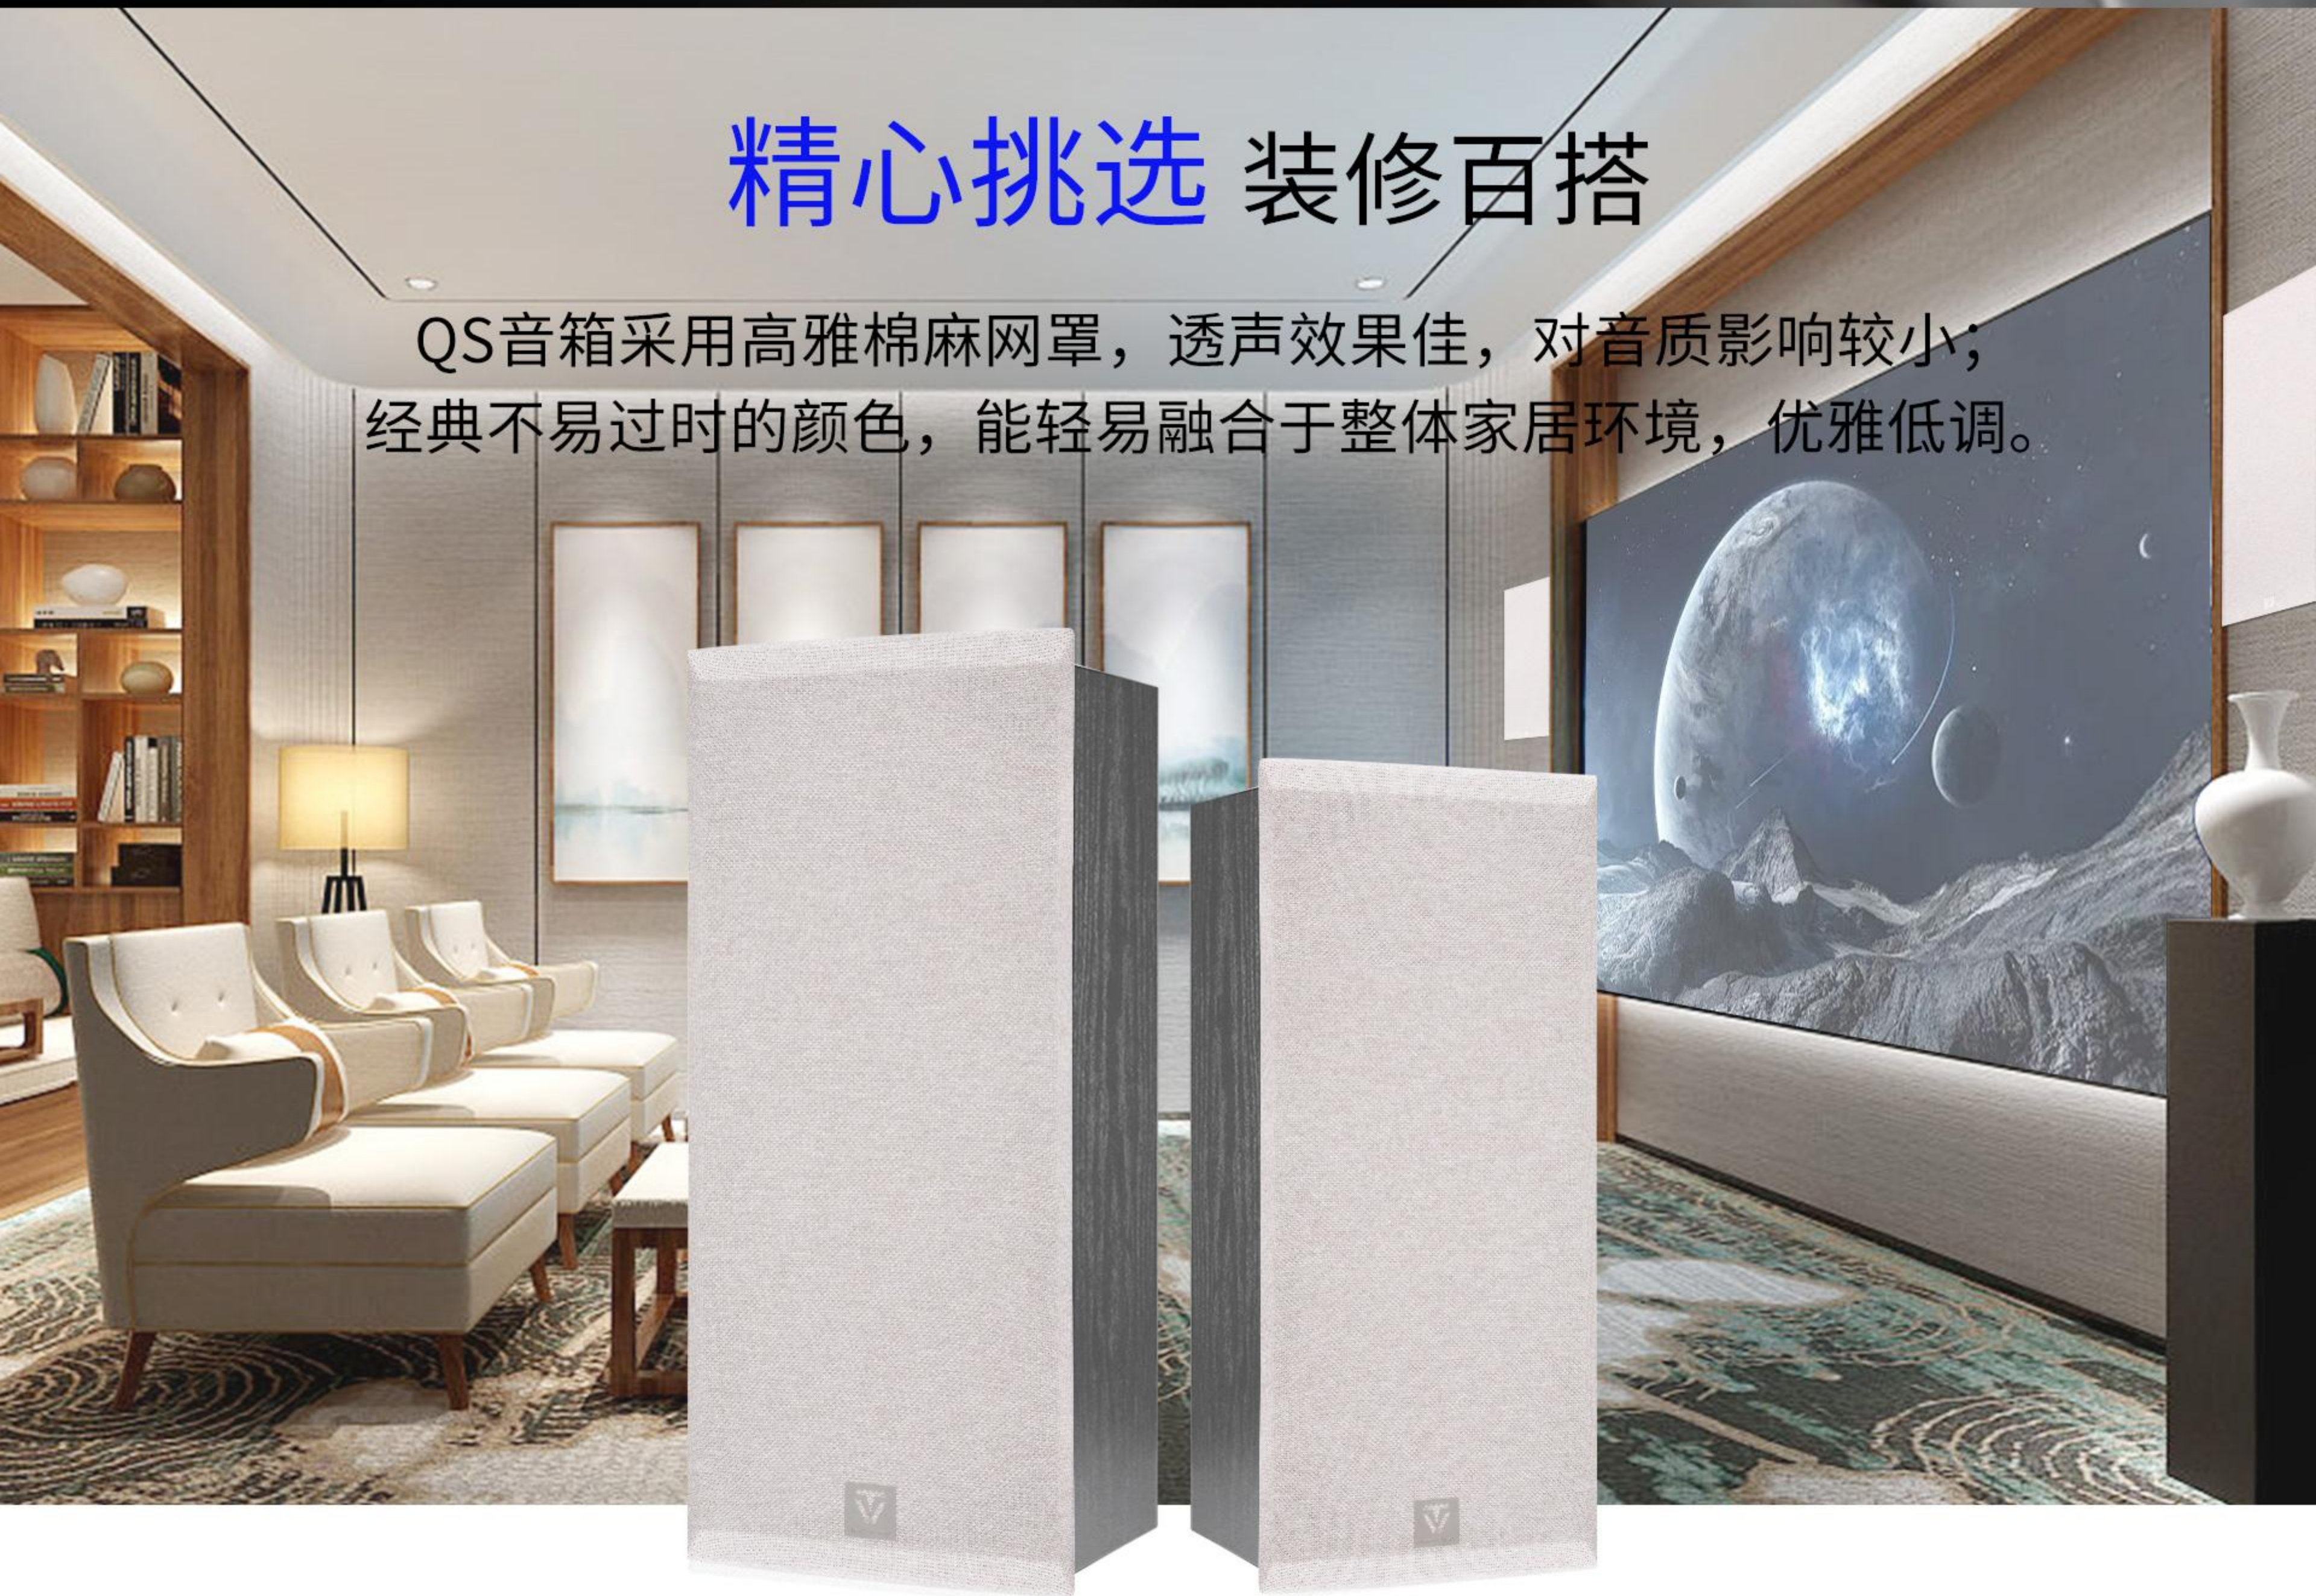

QS音箱采用高雅棉麻网罩，透声效果佳，对音质影响较小；经典不易过时的颜色，能轻易融合于整体家居环境，优雅低调。

壁挂嵌入 随意安装

QS音箱采用了镀金旋转式接线柱，结构稳定，接线简单、牢固。在音箱的背板部分预装了螺丝和孔位，后面还预装了挂钩，不管是壁挂还是嵌入，安装都非常方便和快捷，是定制影院音响必选的产品。

竖挂

横挂

镀金旋转式接线柱

壁挂式

别墅影院定制