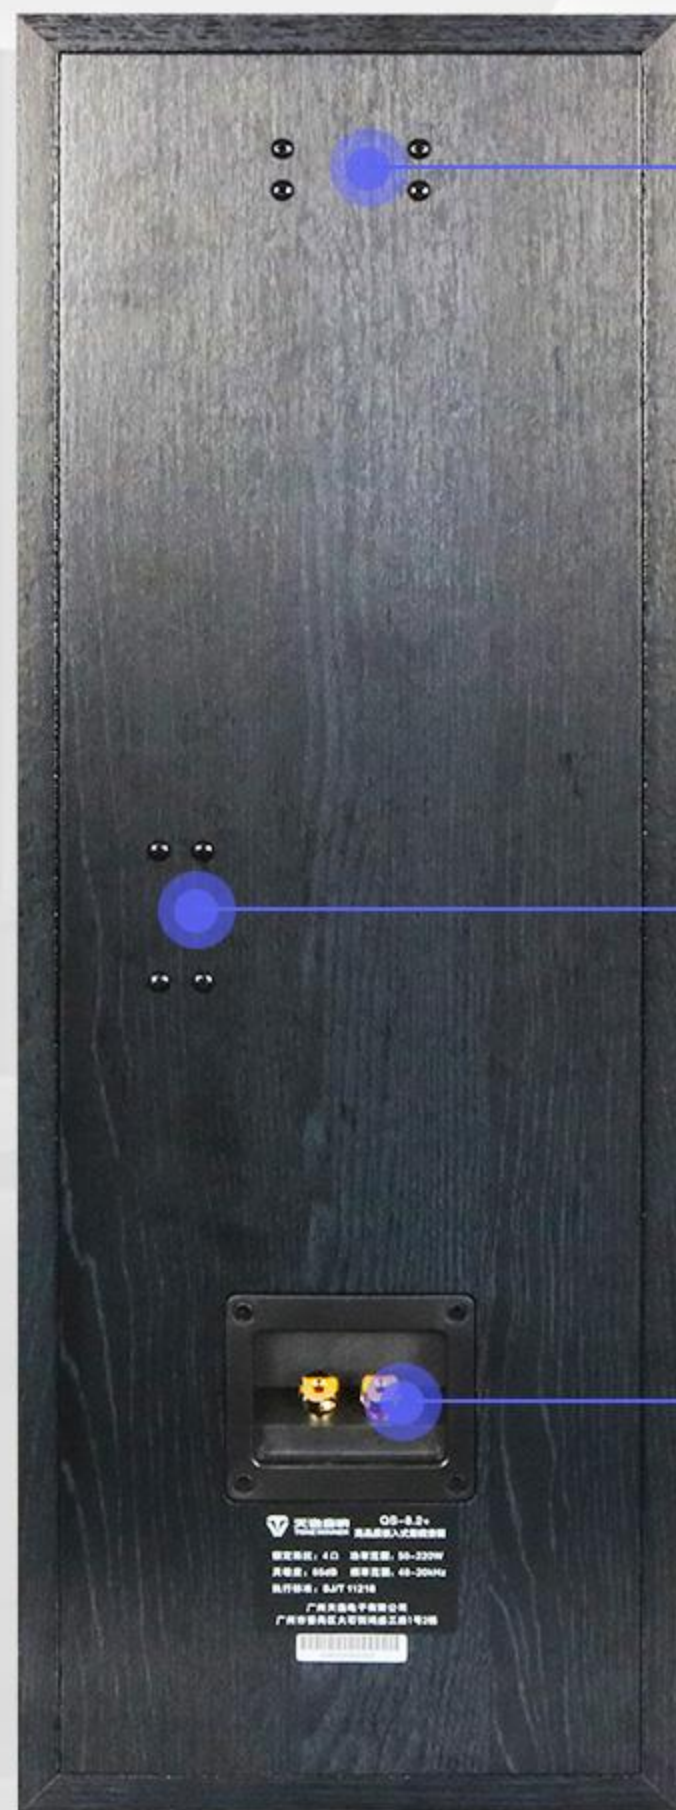

QS音箱采用高雅棉麻网罩，透声效果佳，对音质影响较小；经典不易过时的颜色，能轻易融合于整体家居环境，优雅低调。

壁挂嵌入 随意安装

QS音箱采用了镀金旋转式接线柱，结构稳定，接线简单、牢固。在音箱的背板部分预装了螺丝和孔位，后面还预装了挂钩，不管是壁挂还是嵌入，安装都非常方便和快捷，是定制影院音响必选的产品。

竖挂

横挂

镀金旋转式接线柱

壁挂式

别墅影院定制