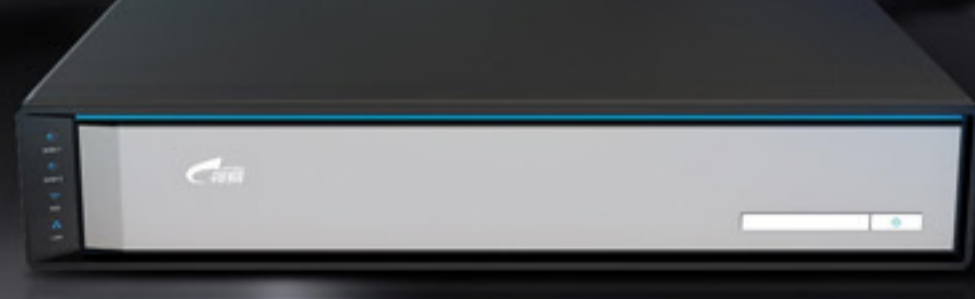

K88

音生万象 韵启千端

臻于至善 工艺升级

全包裹一体式外壳，三重外立烤漆，金属拉丝前面板

超薄0.8mm哑光喷漆，杜绝静电守护安芯

孔雀蓝线条式氛围灯
正面无螺孔

多维散热通道，低噪静音
优于同类产品2.3℃

全前置优化接地
电路设计

硬件升级 AI多元畅想

四核处理器，高性能VPU支持4K

多唱超级灵动岛

桌面组件随心选，UI视觉交互全新升级

搭载魔镜6系统

灯光控制，随播放场景智能联动

繁花似锦 多场景适配

2U1t标准机身，标准挂耳支架，支持机柜安装

内置全新设计金属防震硬盘仓，支持双SATA 3.0硬盘

4K海报墙 智能识别

全新电影4K海报墙，一键分类，支持4K壁画融合三方资源

尺寸

基本参数

- 电源接口：1*DC 12V/5A
- 红外转接口：1*支持NEC
- 网口：1*千兆自适应
- HDMI OUT：1*3840×2160@30fps/1920x1080
- HDMI IN：1*3840×2160@30fps
- VGA输出：1*1920x1080
- 同轴输出：1*立体声，48KHz 16bit/24bit
- SPDIF光纤输出：1*立体声，48KHz 16bit/24bit
- RCA OUT模拟输出：1组
- RCA IN模拟输入：1组
- MIC IN模拟输入：2组
- MIC OUT模拟输出：2组
- USB3.0：1
- USB2.0：1
- 智控：1*RS232
- 串口：2*TTL
- 硬盘接口：2*SATA 3.0