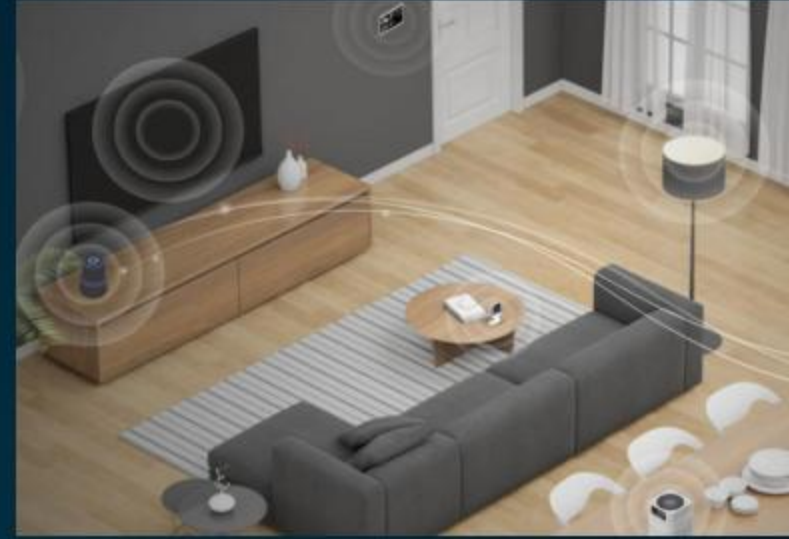

L3级别

预设

非固定复杂逻辑